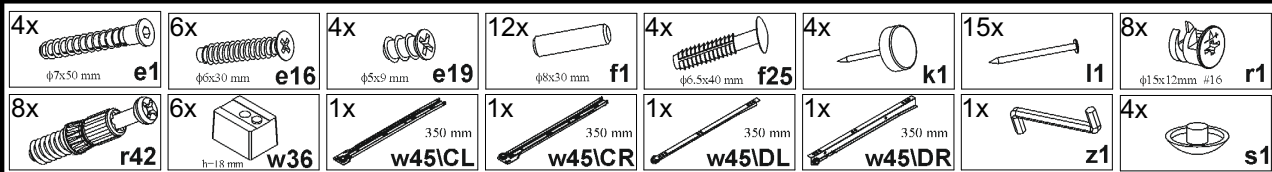

KASPIAN 2

S128-KOM1S

A	B	C	D
1	S128-0018	432	204
2	S128-134	292	396
3	S128-135	292	396
4	S128-210	510	399
5	S128-317	473	370
6	S128-410	473	60
7	S128-9919	390	348
8	S128-920	263	504
9	BP-503	350	120
10	BP-504	350	120
11	ZP-5508	380	120