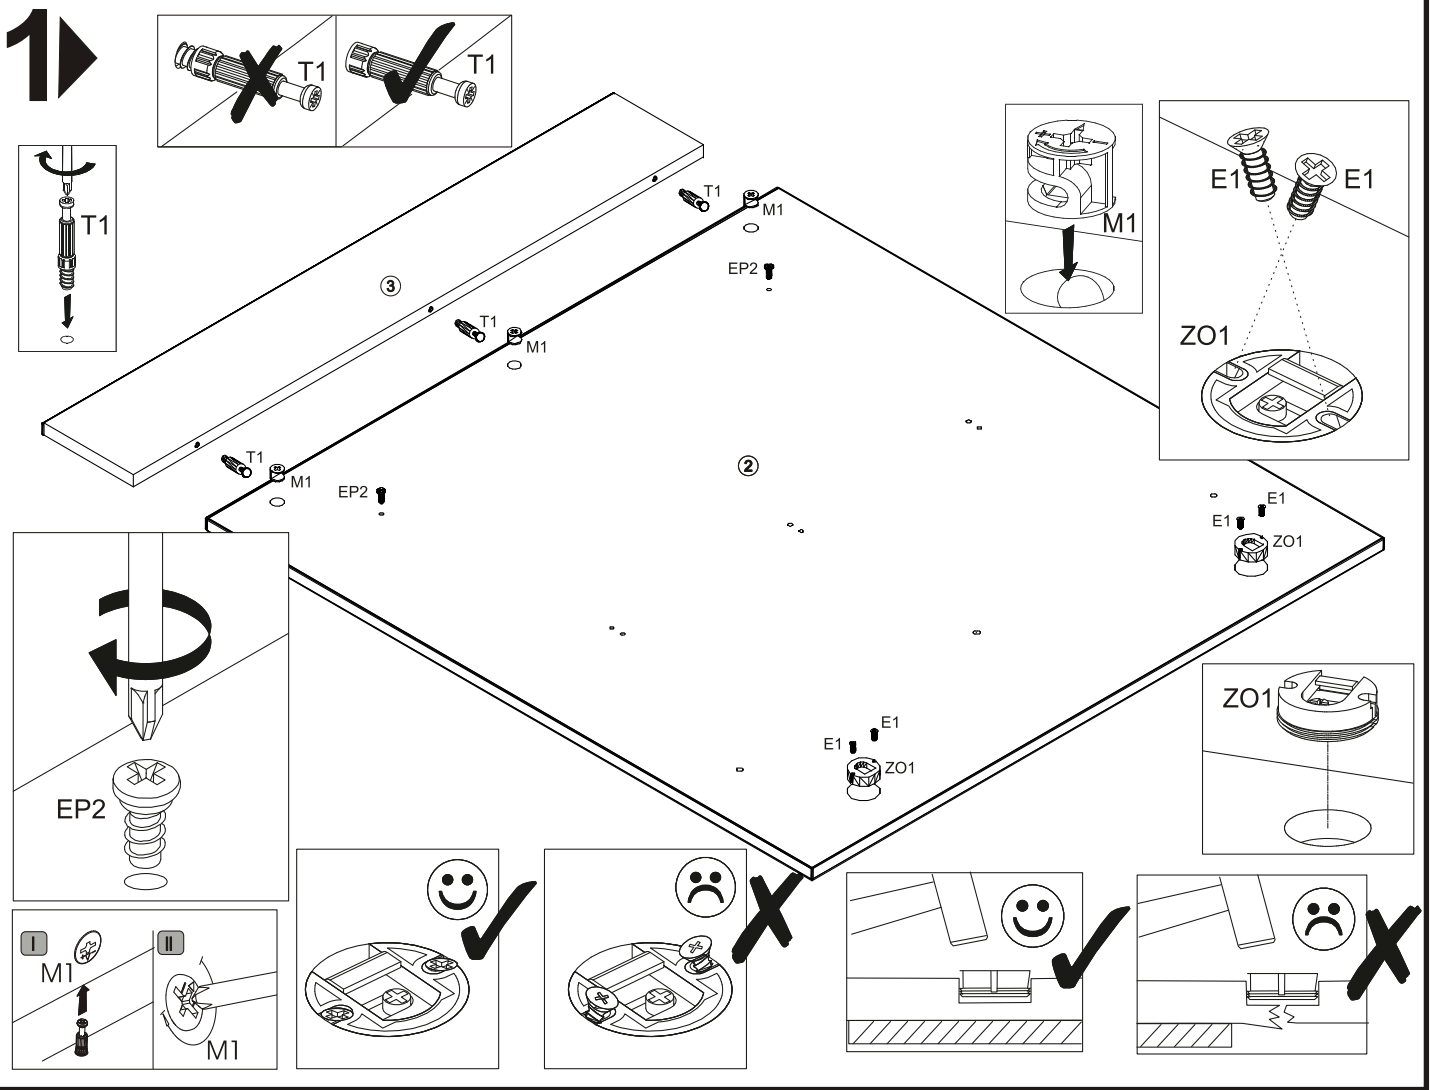

MODELL: Y13

3	770x116	1/1
2	900x770	1/1
1	768x218	1/1

DU232T 3x T1	#15 6x M1	1x K20	3x WK1	4x30 9x WM1	4x35 3x WM2
5x60 2x W26	10x50 2x D1	5x11 4x E1	6.4x50 3x K5	6.3x13 2x EP2	2x ZO1
					1x WK2