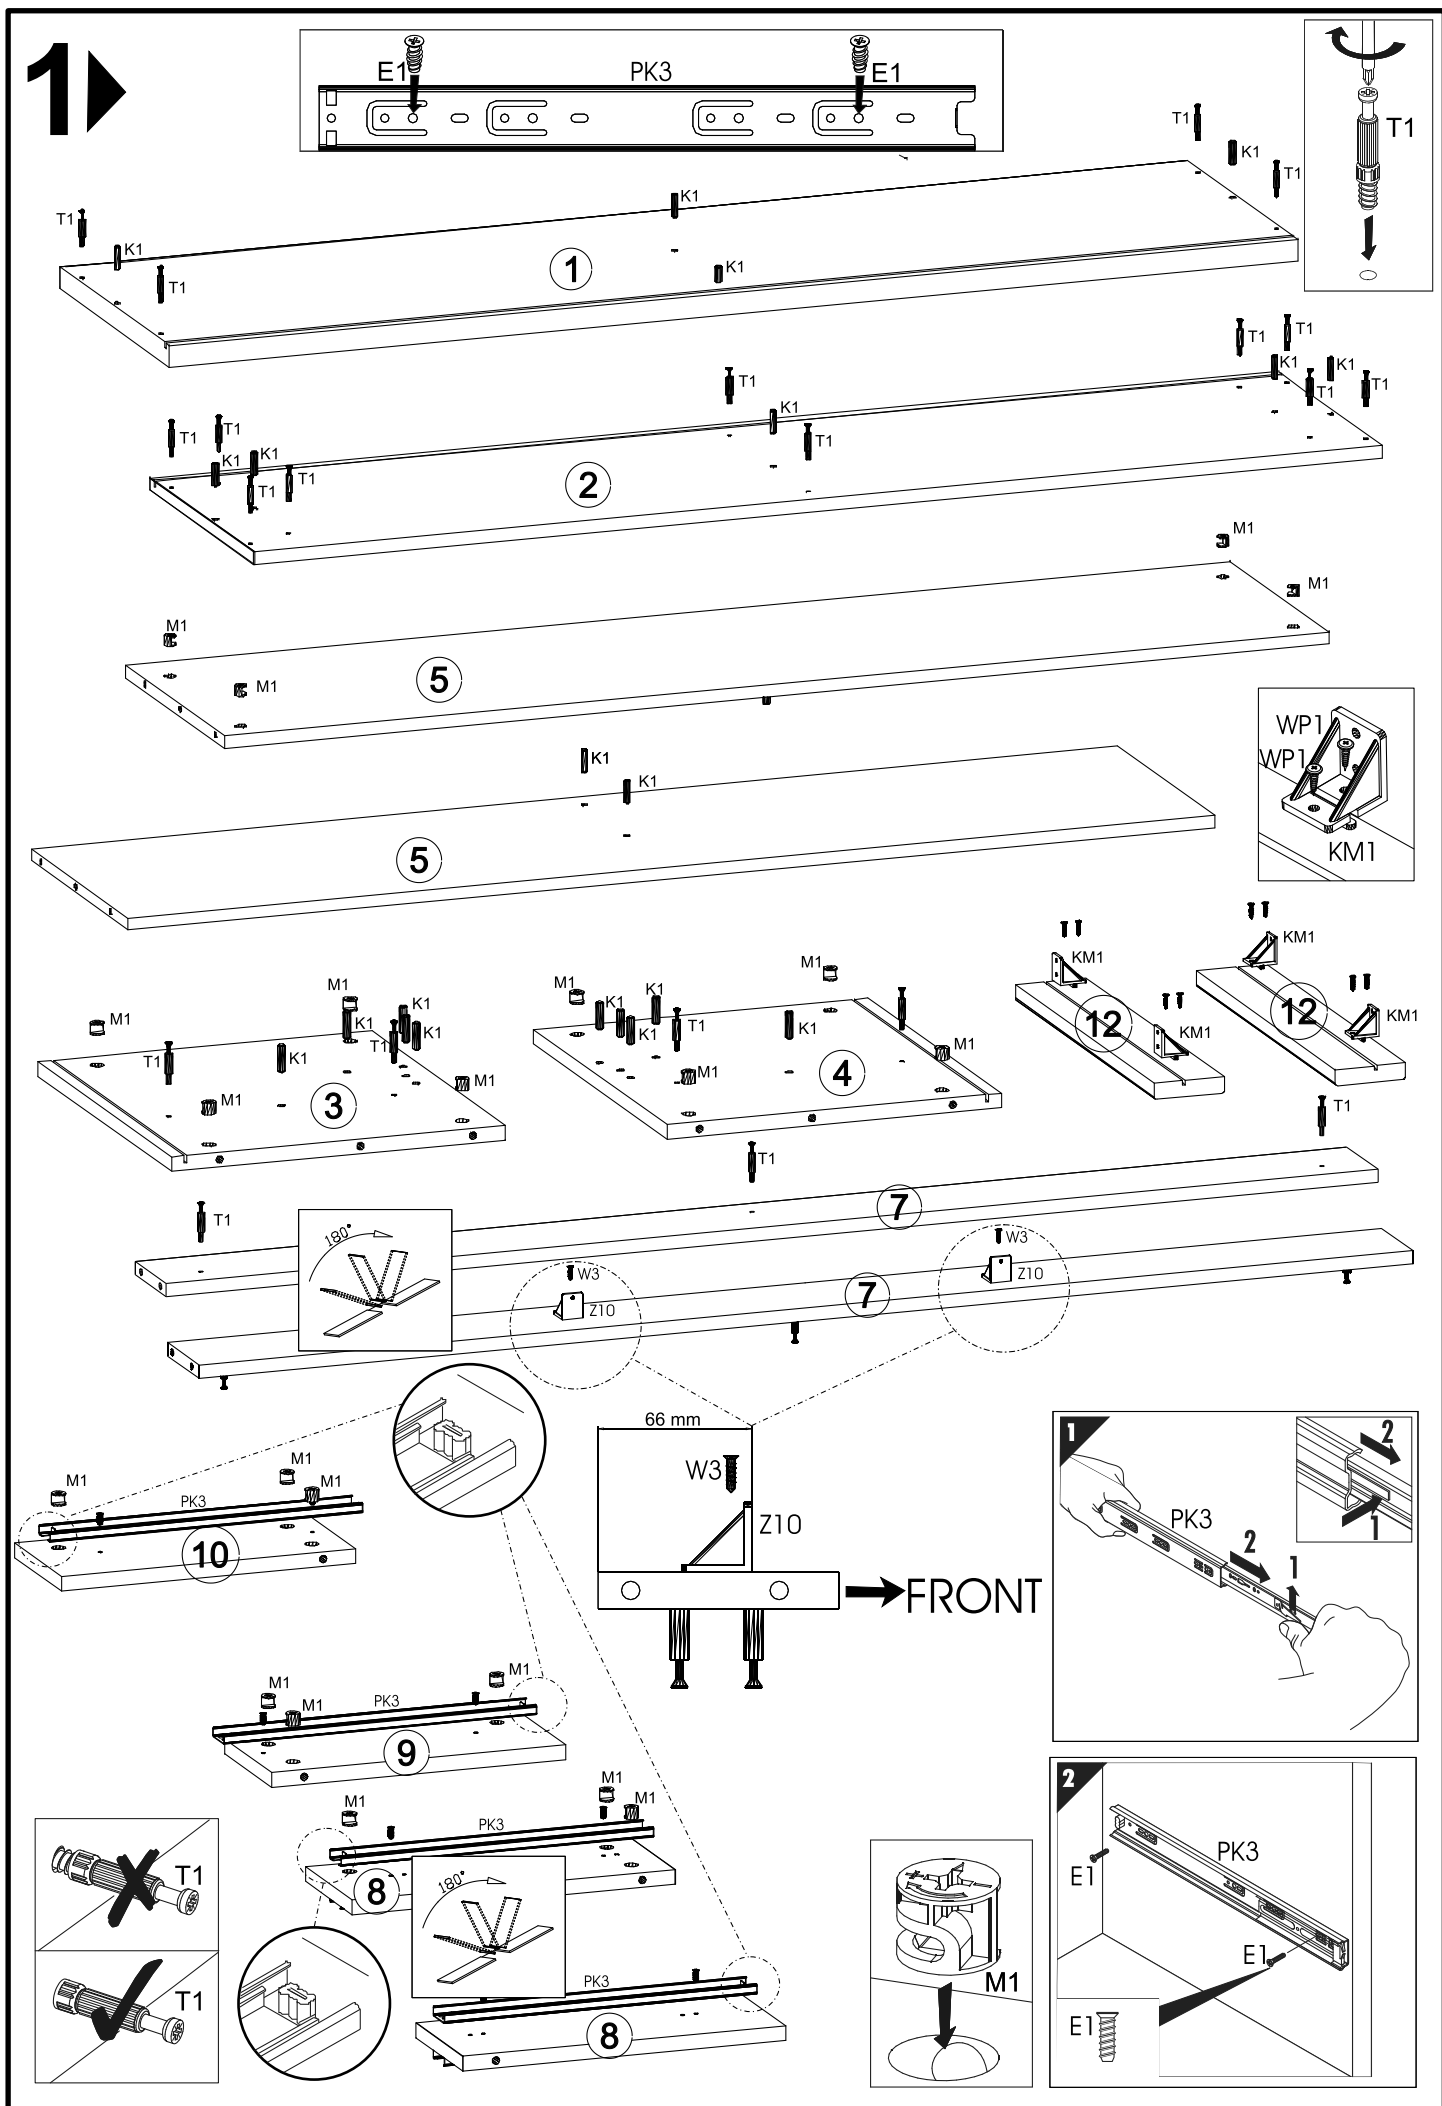

# S1

- PL** Instrukcja montażu
- GB** Assembly instructions
- ES** Instrucciones de instalación
- FR** Instructions de montage
- CZ** Montážní návod
- D** Montageanleitung
- HU** Összeszerelési útmutató
- SK** Montážny návod
- RU** Инструкции по монтажу
- IT** Istruzioni di montaggio
- RO** Instrucțiuni de asamblare
- TR** Montaj talimatı
- NL** Handleiding voor de montage
- UA** Інструкція монтажу

19	1483x432	1/3
18	357x621	1/3
17	606x106	2/3
16	350x118	2/3
15	350x118	2/3
14	182x666	3/3
13	182x666	3/3
12	433x80	1/3
11	1468x90	1/3
10	144x330	2/3
9	144x330	2/3
8	144x362	2/3
7	1468x104	1/3
6	151x245	2/3
5	1468x362	1/3
4	417x380	2/3
3	417x380	2/3
2	1501x380	1/3
1	1501x402	1/3

1x L-1400 LED	8x #14/863 ZN2	27x #20/863 ZN1	4x 3.5x16 W3	16x 3.5x16 WP1	2 kpl. #350 PK3	5x 4x25 WP7	12x 3x20 W9	4x KM1	12x ST1	2x Z10
8x 6.4x50 K5	21x 8x30 K1	14x 2x20 G1	1x K20	29x #15/15 M1	29x DU232T T1	5x S4	9x 1.4x20 G2	16x 5x11 E1		