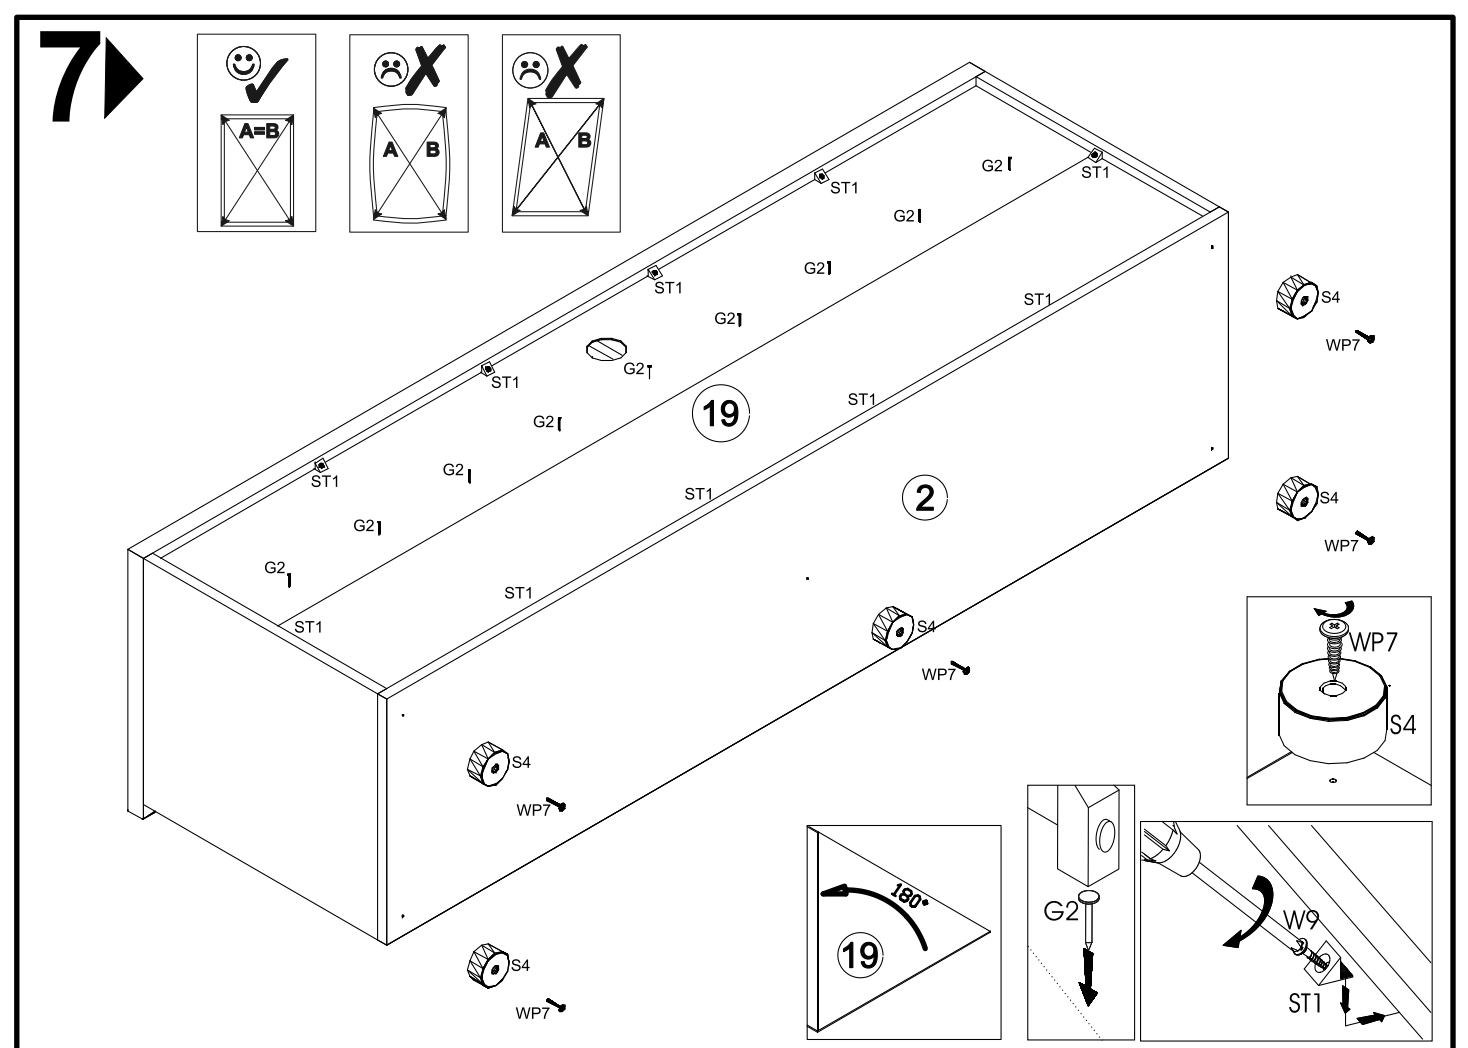

# S1

- PL** Instrukcja montażu
- GB** Assembly instructions
- ES** Instrucciones de instalación
- FR** Instructions de montage
- CZ** Montážní návod
- D** Montageanleitung
- HU** Összeszerelési útmutató
- SK** Montážny návod
- RU** Инструкции по монтажу
- IT** Istruzioni di montaggio
- RO** Instrucțiuni de asamblare
- TR** Montaj talimatı
- NL** Handleiding voor de montage
- UA** Інструкція монтажу

19	1483x432	1/3
18	357x621	1/3
17	606x106	2/3
16	350x118	2/3
15	350x118	2/3
14	182x666	3/3
13	182x666	3/3
12	433x80	1/3
11	1468x90	1/3
10	144x330	2/3
9	144x330	2/3
8	144x362	2/3
7	1468x104	1/3
6	151x245	2/3
5	1468x362	1/3
4	417x380	2/3
3	417x380	2/3
2	1501x380	1/3
1	1501x402	1/3

1x L-1400 LED	8x #14/863 ZN2	27x #20/863 ZN1	4x 3.5x16 W3	16x 3.5x16 WP1	2 kpl. #350 PK3	5x 4x25 WP7	12x 3x20 W9	4x KM1	12x ST1	2x Z10
8x 6.4x50 K5	21x 8x30 K1	14x 2x20 G1	1x K20	29x #15/15 M1	29x DU232T T1	5x S4	9x 1.4x20 G2	16x 5x11 E1		