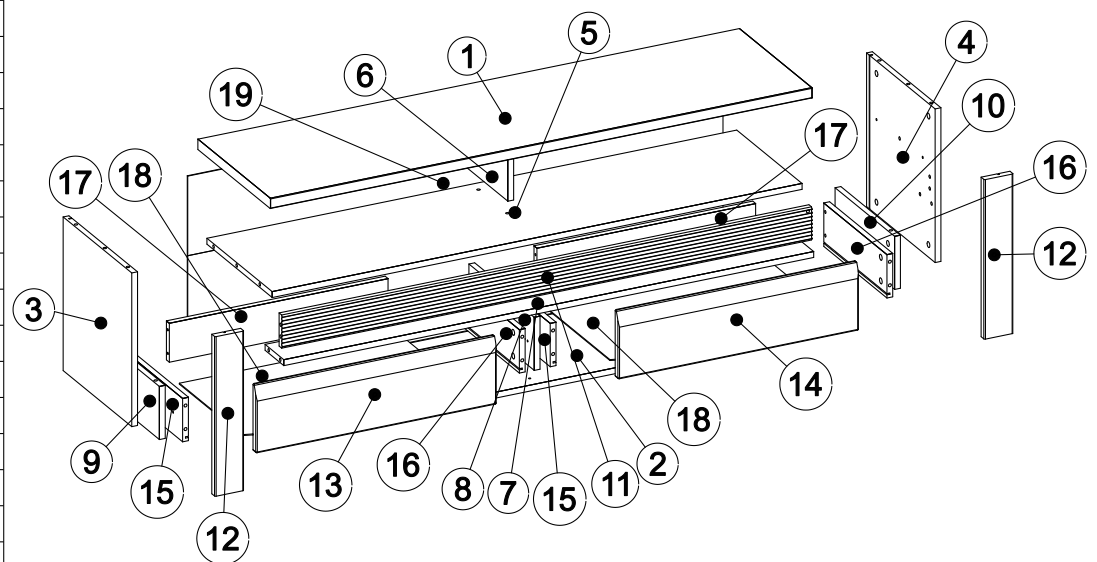

# S1

- PL** Instrukcja montażu
- GB** Assembly instructions
- ES** Instrucciones de instalación
- FR** Instructions de montage
- CZ** Montážní návod
- D** Montageanleitung
- HU** Összeszerelési útmutató
- SK** Montážny návod
- RU** Инструкции по монтажу
- IT** Istruzioni di montaggio
- RO** Instrucțiuni de asamblare
- TR** Montaj talimatı
- NL** Handleiding voor de montage
- UA** Інструкція монтажу

19	1483x432	1/3
18	357x621	1/3
17	606x106	2/3
16	350x118	2/3
15	350x118	2/3
14	182x666	3/3
13	182x666	3/3
12	433x80	1/3
11	1468x90	1/3
10	144x330	2/3
9	144x330	2/3
8	144x362	2/3
7	1468x104	1/3
6	151x245	2/3
5	1468x362	1/3
4	417x380	2/3
3	417x380	2/3
2	1501x380	1/3
1	1501x402	1/3

1x L-1400 LED	8x #14/863 ZN2	27x #20/863 ZN1	4x 3.5x16 W3	16x 3.5x16 WP1	2 kpl. #350 PK3	5x 4x25 WP7	12x 3x20 W9	4x KM1	12x ST1	2x Z10
8x 6.4x50 K5	21x 8x30 K1	14x 2x20 G1	1x K20	29x #15/15 M1	29x DU232T T1	5x S4	9x 1.4x20 G2	16x 5x11 E1		