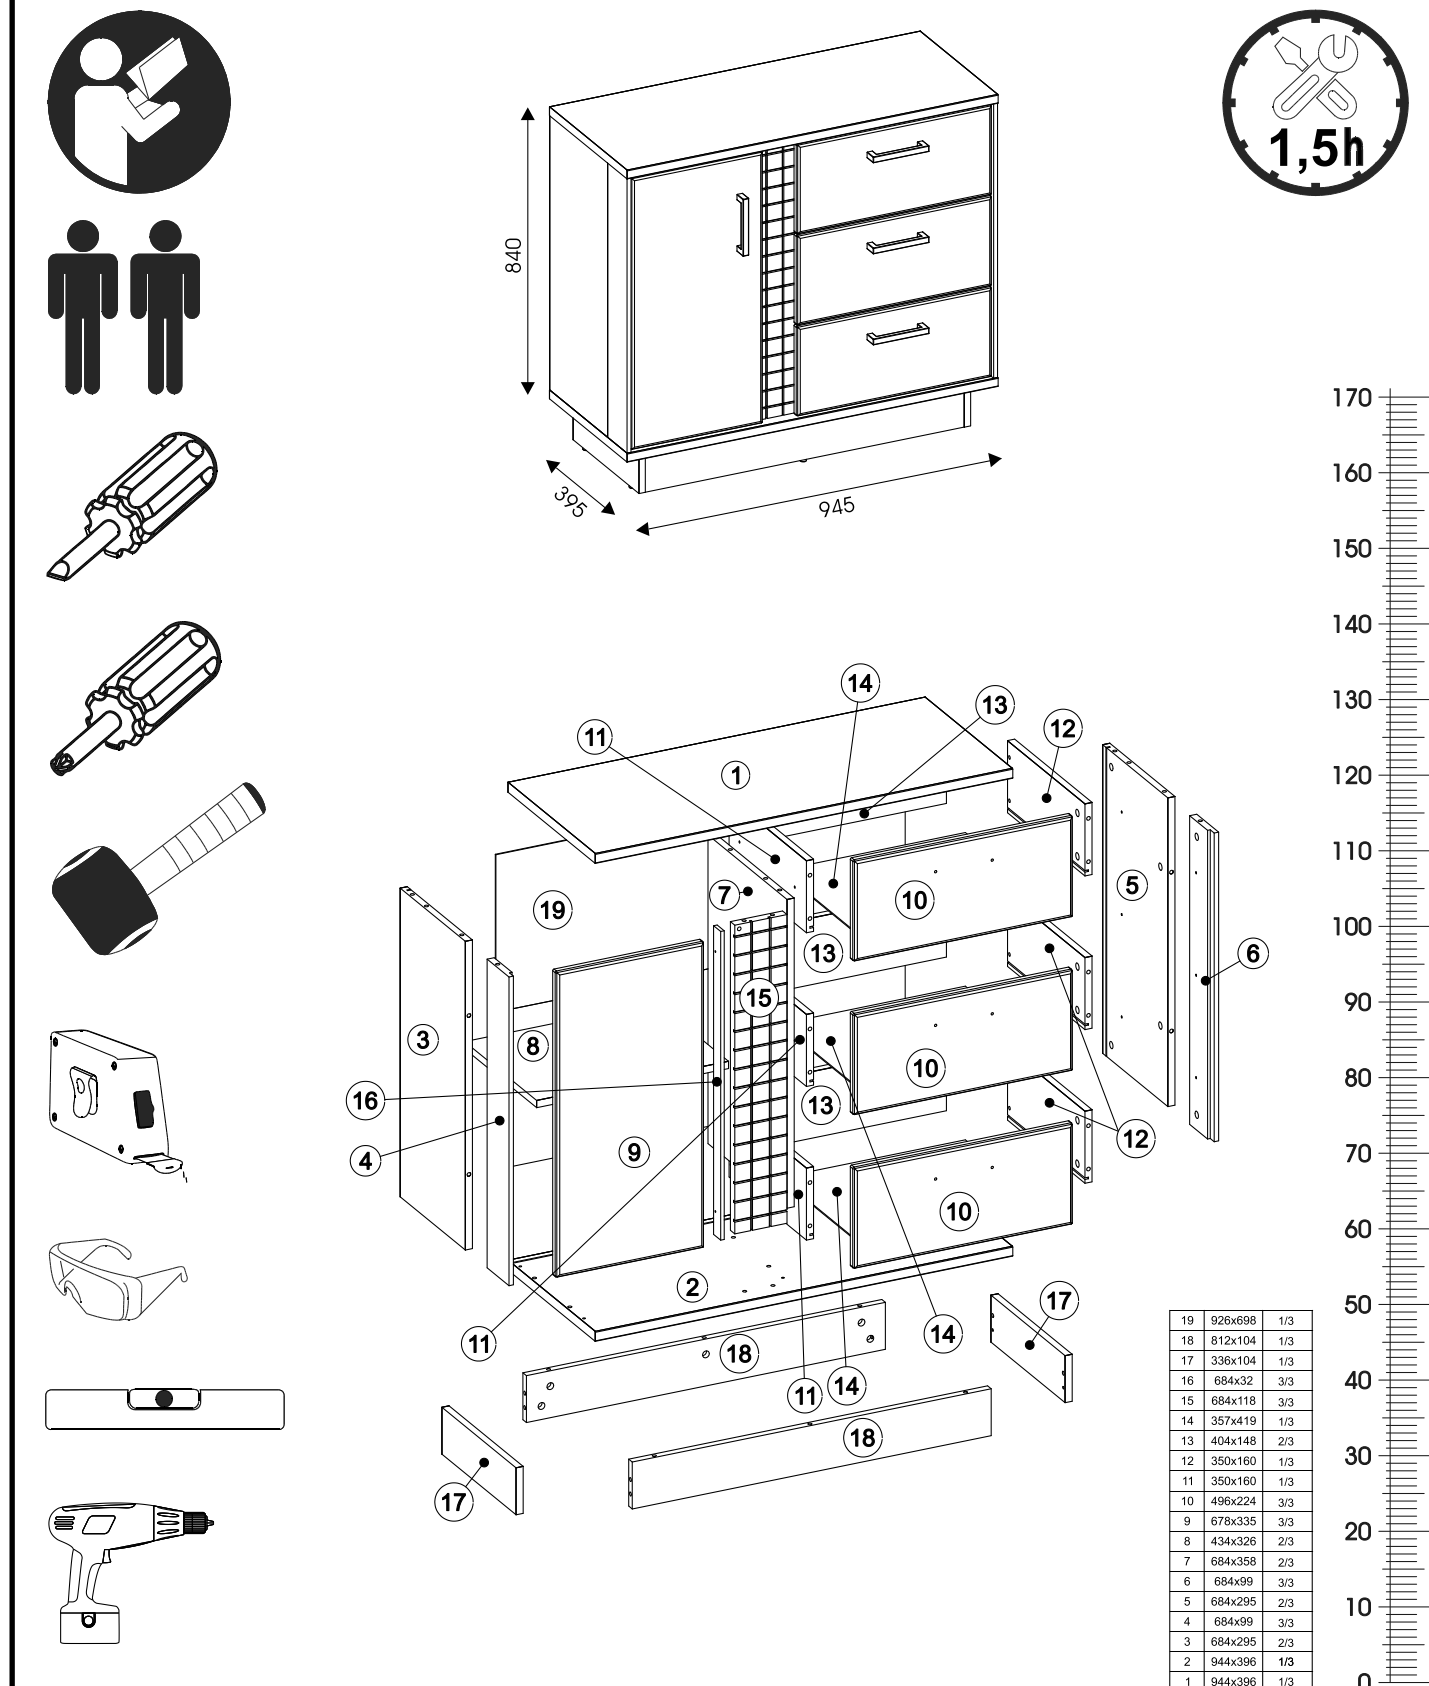

# MODELL: MR2

28x #20/112 ZN1	18x #14/112 ZN3	3x 4x30 W11	2x ZC8						
4x #20/325 ZN2	4x 3.5x16 W3	10x ST1	3kpl. #350 PK3	3x 3x25 W10	10x 3x20 W9	2x H=2 PR2	4x U1	6x N1	
12x 6.4x50 K5	24x 8x30 K1	19x 2x20 G1	1x K20	42x #15/15 M1	42x DU232T	8x 4x30 WM1	1x LED 10x10x682	24x 5x11 E1	