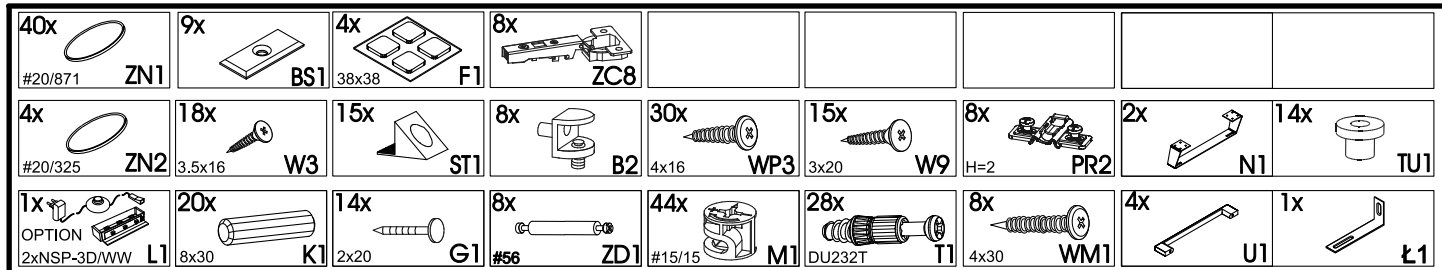

14

LT5

- PL Instrukcja montażu
- GB Assembly instructions
- ES Instrucciones de instalación
- FR Instructions de montage
- CZ Montážní návod
- D Montageanleitung
- HU Összeszerelési útmutató
- SK Montážny návod
- RU Инструкции по монтажу
- IT Istruzioni di montaggio
- RO Instrucțiuni de asamblare
- TR Montaj talimatı
- NL Handleiding voor de montage
- UA Інструкція монтажу

16	443x755	1/4
15	755x443	1/4
14	886x450	1/4
13	419x330	3/4
12	472x100	3/4
11	512x348	3/4
10c	437x172	3/4
10b	572x110	3/4
10a	327x120	3/4
9c	437x172	3/4
9b	572x110	3/4
9a	327x120	3/4
8	437x439	3/4
7	871x358	1/4
6	871x358	1/4
5	740x358	1/4
4c	175x99	2/4
4b	565x99	2/4
4a	1192x295	2/4
3c	175x99	2/4
3b	565x99	2/4
3a	1192x295	2/4
2	904x396	1/4
1	904x396	1/4