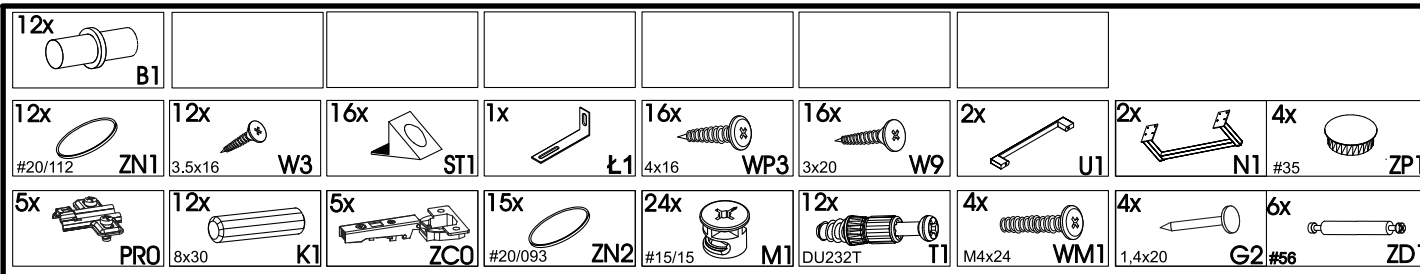

9

IV8

- PL** Instrukcja montażu
- GB** Assembly instructions
- ES** Instrucciones de instalación
- FR** Instructions de montage
- CZ** Montážní návod
- D** Montageanleitung
- HU** Összeszerelési útmutató
- SK** Montážny návod
- RU** Инструкции по монтажу
- IT** Istruzioni di montaggio
- RO** Instrucțiuni de asamblare
- TR** Montaj talimatı
- NL** Handleiding voor de montage
- UA** Інструкція монтажу

9	562x1791	2/4
8C	438x1098	3/4
8B	1098x138	3/4
8A	576x172	3/4
7	576x497	3/4
6	546x330	2/4
5	547x362	1/4
4	1776x380	2/4
3	1776x380	2/4
2	580x398	1/4
1	580x398	1/4

2 ▶

L

P

3 ▶

P

4

IV8