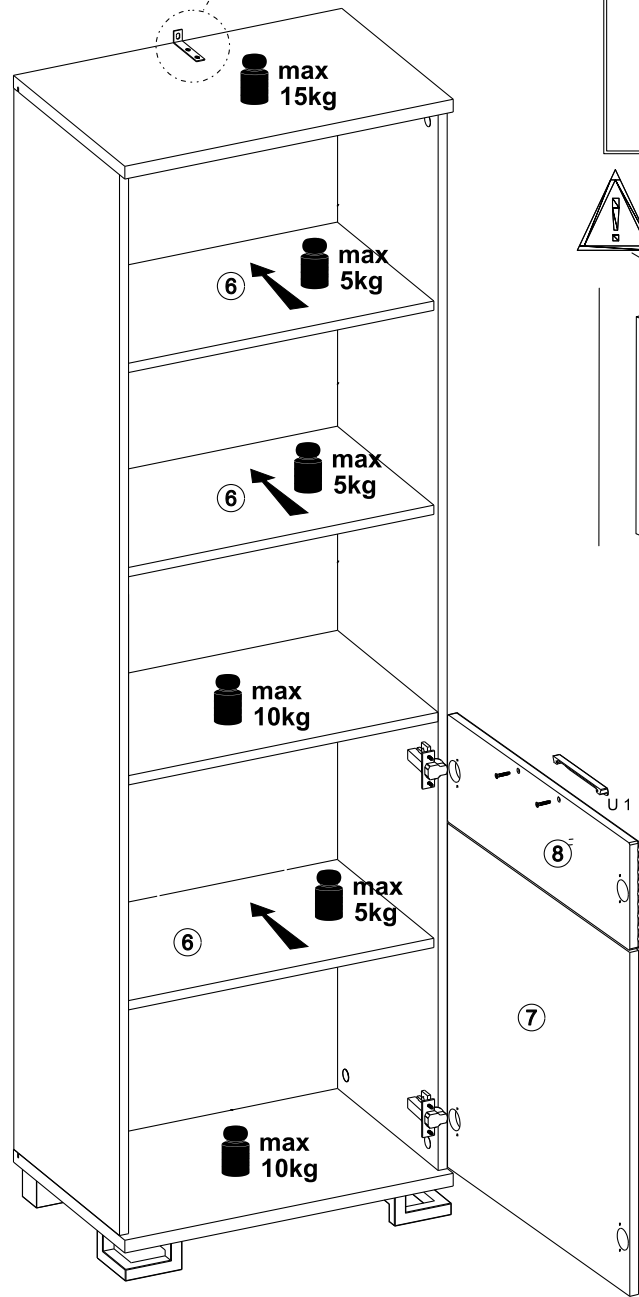

8

MODELL: GT08

9	1844x560	2/2	50
8	575x185	1/2	40
7	575x593	1/2	30
6	544x340	2/2	20
5	545x354	1/2	10
4	1830x372	2/2	0
3	1830x372	2/2	
2	578x392	1/2	
1	578x392	1/2	

2x 4x27 WP7								
12x ZS020823F ZN1	6x 3.5x16 W3	14x WS000001X ST1	2x ZH013011R ZC0	1x UK394128S U1	14x 3x20 W9	2x PH200001R PRO	10x 4x25 W4	
2x ZW000235X ZP1	12x 8x30 K1	1x LK008121S L1	12x B1	12x MB15/15 M1	12x DU232T T1	2x SM5050S N2	3x 2x20 G1	2x SK055100S N1

7

6▶

2

GT 8

3 ▶

4 ▶