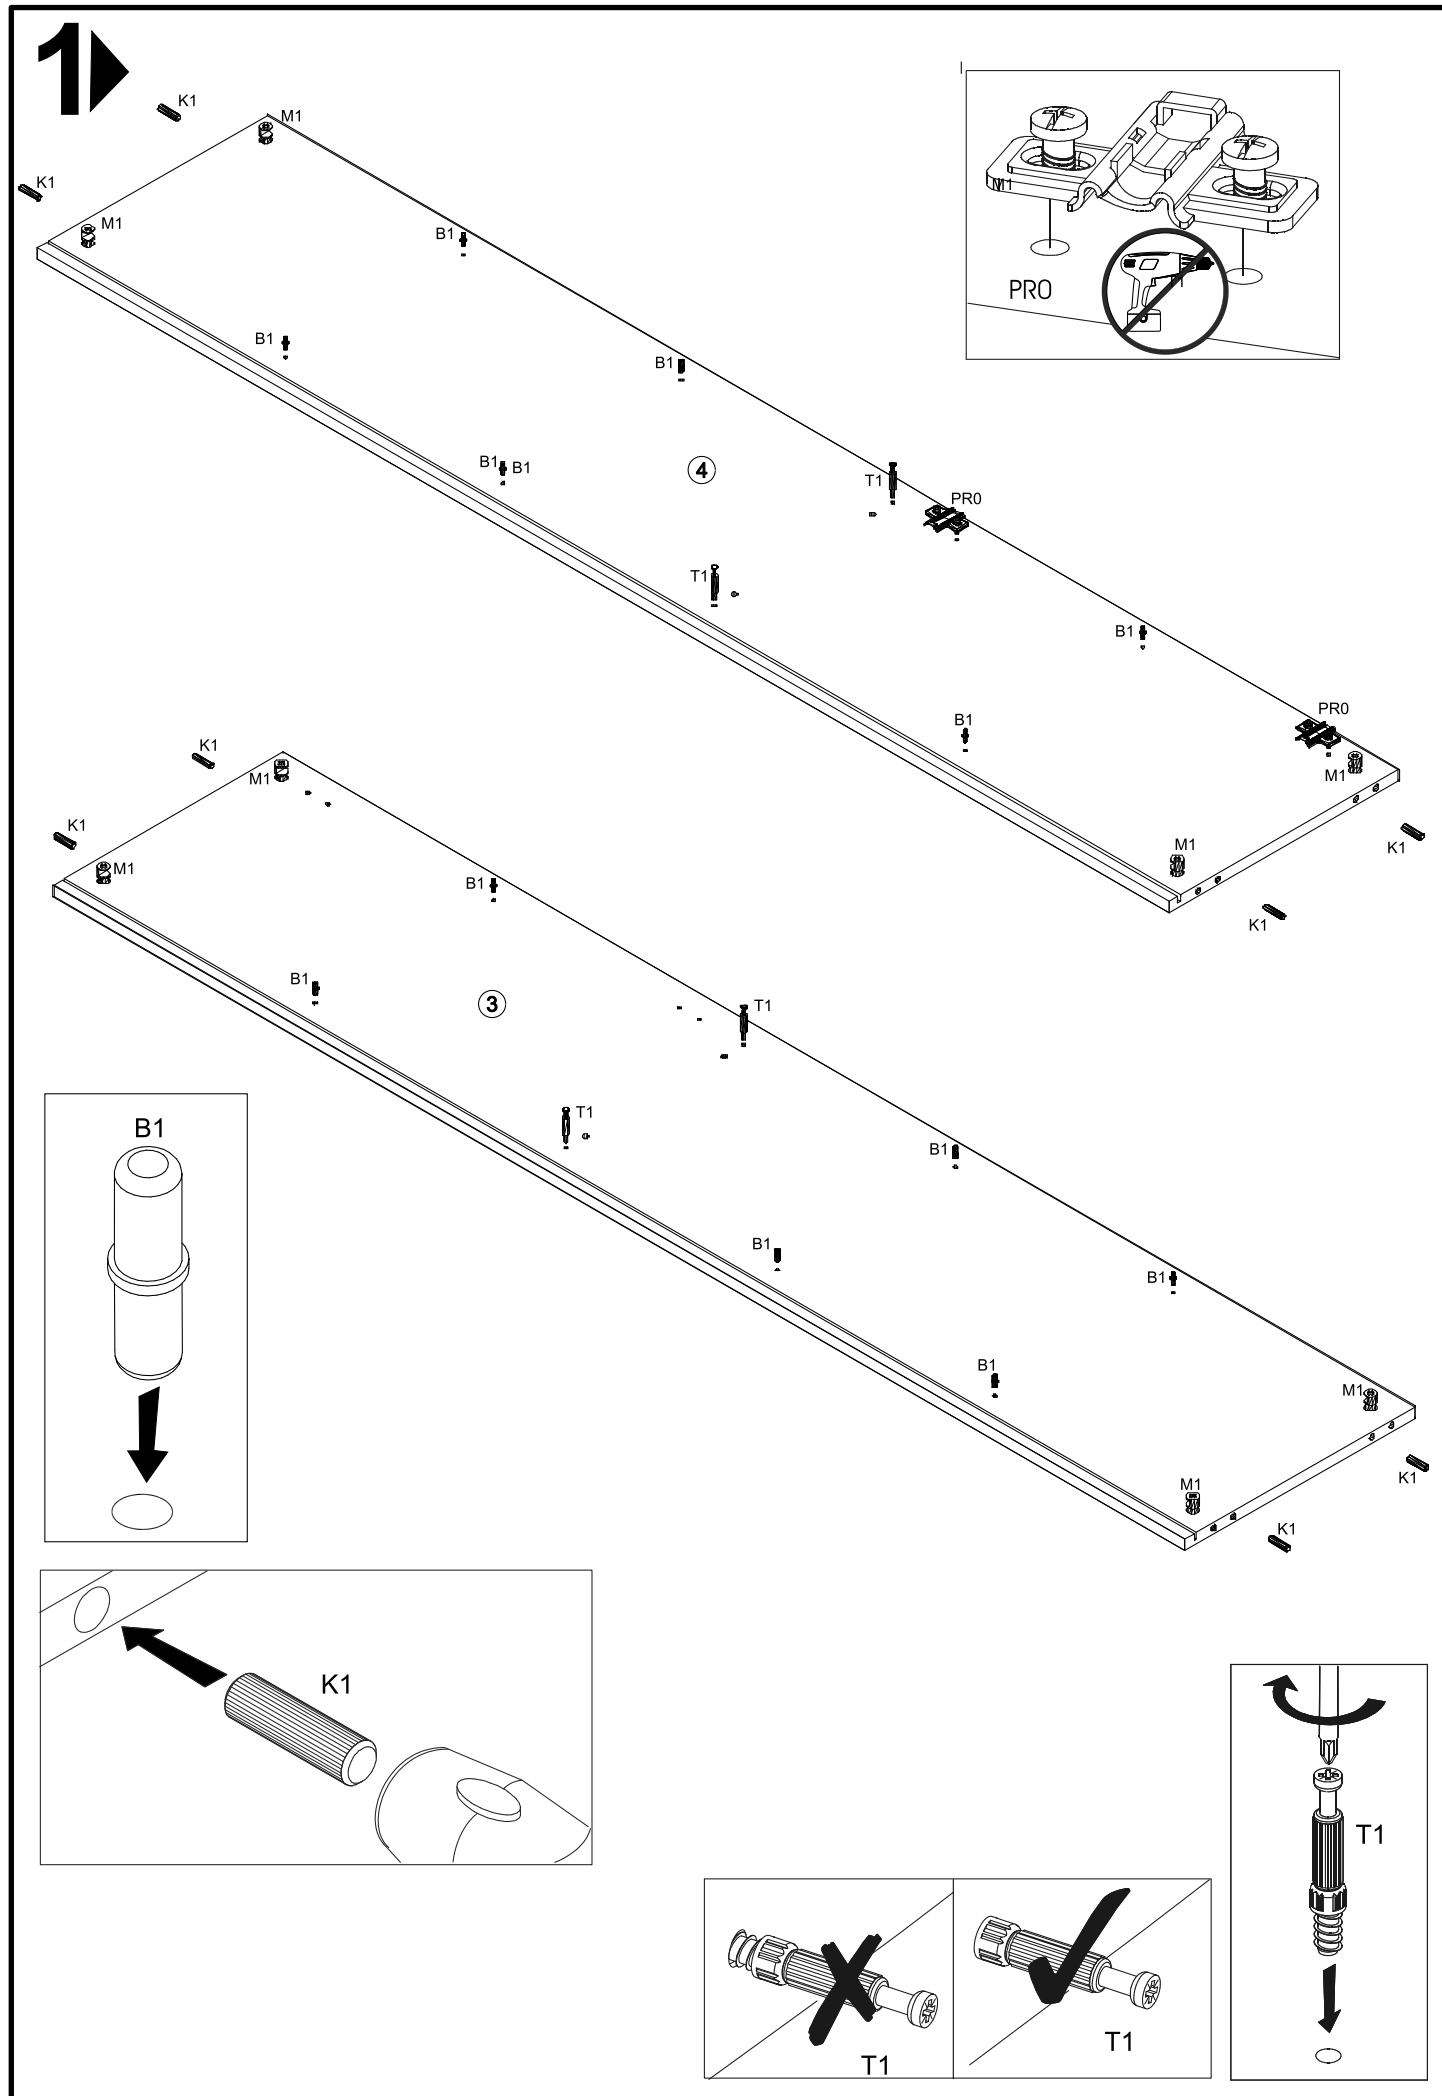

8

MODELL: GT08

9	1844x560	2/2	50
8	575x185	1/2	40
7	575x593	1/2	30
6	544x340	2/2	20
5	545x354	1/2	10
4	1830x372	2/2	0
3	1830x372	2/2	
2	578x392	1/2	
1	578x392	1/2	

2x 4x27 WP7								
12x ZS020823F ZN1	6x 3.5x16 W3	14x WS000001X ST1	2x ZH013011R ZC0	1x UK394128S U1	14x 3x20 W9	2x PH200001R PRO	10x 4x25 W4	
2x ZW000235X ZP1	12x 8x30 K1	1x LK008121S L1	12x B1	12x MB15/15 M1	12x DU232T T1	2x SM5050S N2	3x 2x20 G1	2x SK055100S N1

7

6▶

2

GT 8

3 ▶

4 ▶