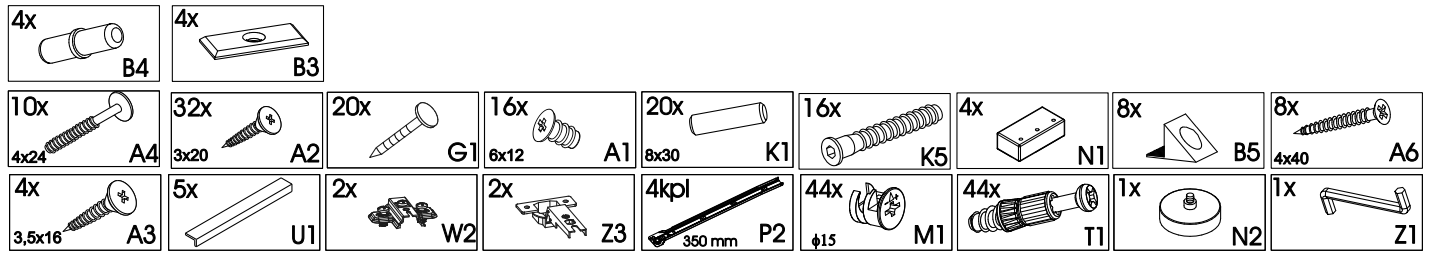

GR2

- (PL)** Instrukcja montażu
- (D)** Montageanleitung
- (GB)** Assembly instructions
- (ES)** Instrucciones de instalación
- (FR)** Instructions de montage
- (CZ)** Montážní návod
- (UA)** Інструкція монтажу
- (HU)** Összeszerelési útmutató
- (SK)** Montážny návod
- (RU)** Инструкции по монтажу
- (IT)** Istruzioni di montaggio
- (RO)** Instrucțiuni de asamblare
- (TR)** Montaj talimatı
- (NL)** Handleiding voor de montage

960x405x900

8	705x393	16	955x386
7	452x360	15	356x354
6	837x370	14	324x126
5	955x386	13	350x126
4	837x370	12	350x126
3	837x386	11	393x174
2	711x80	10	852x468
1	956x80	9	837x386

1

2

3

4