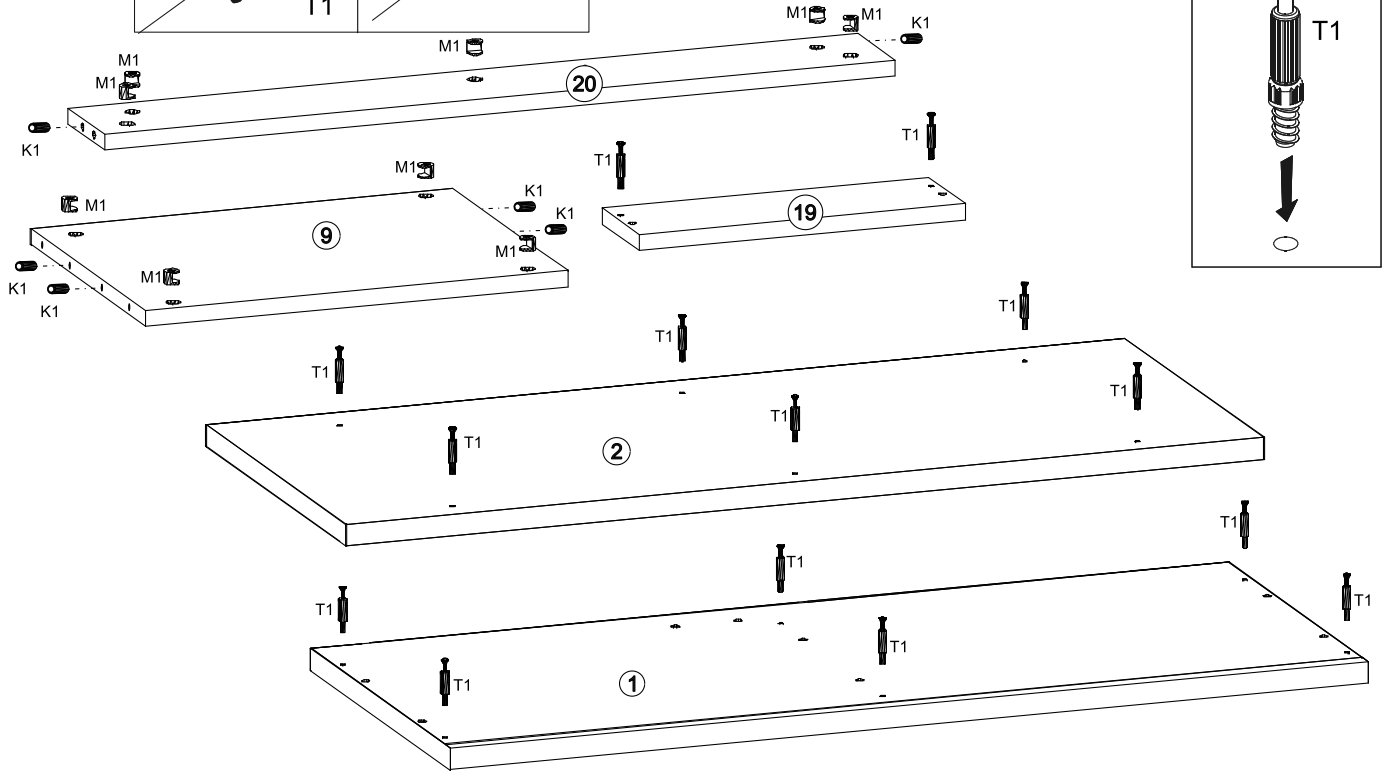

1x LED 10x10x1288	8x #14/112	4x ZN3 4x30	8x W1 1 #20/093	8x ZN4	1x B1	5x L1	4x BS1 #56	1x ZD1	OPTION 2xNSP-3D/WW
4x #20/325	16x ZN2 3.5x16	16x W3	7x ST1	4x ZC8 3x25	16x W10 3x20	7x W9 H=2	3x PR2	6x U1	6x N1
7x TU1	32x 8x30	4x K1	7x B2 4x16	51x WP3 #15/15	43x M1 DU232T	6x T1 4x30	29x WM1 #20/112	14x ZN1 2x20	14x G1

15

16

17

12

13

14

4

5