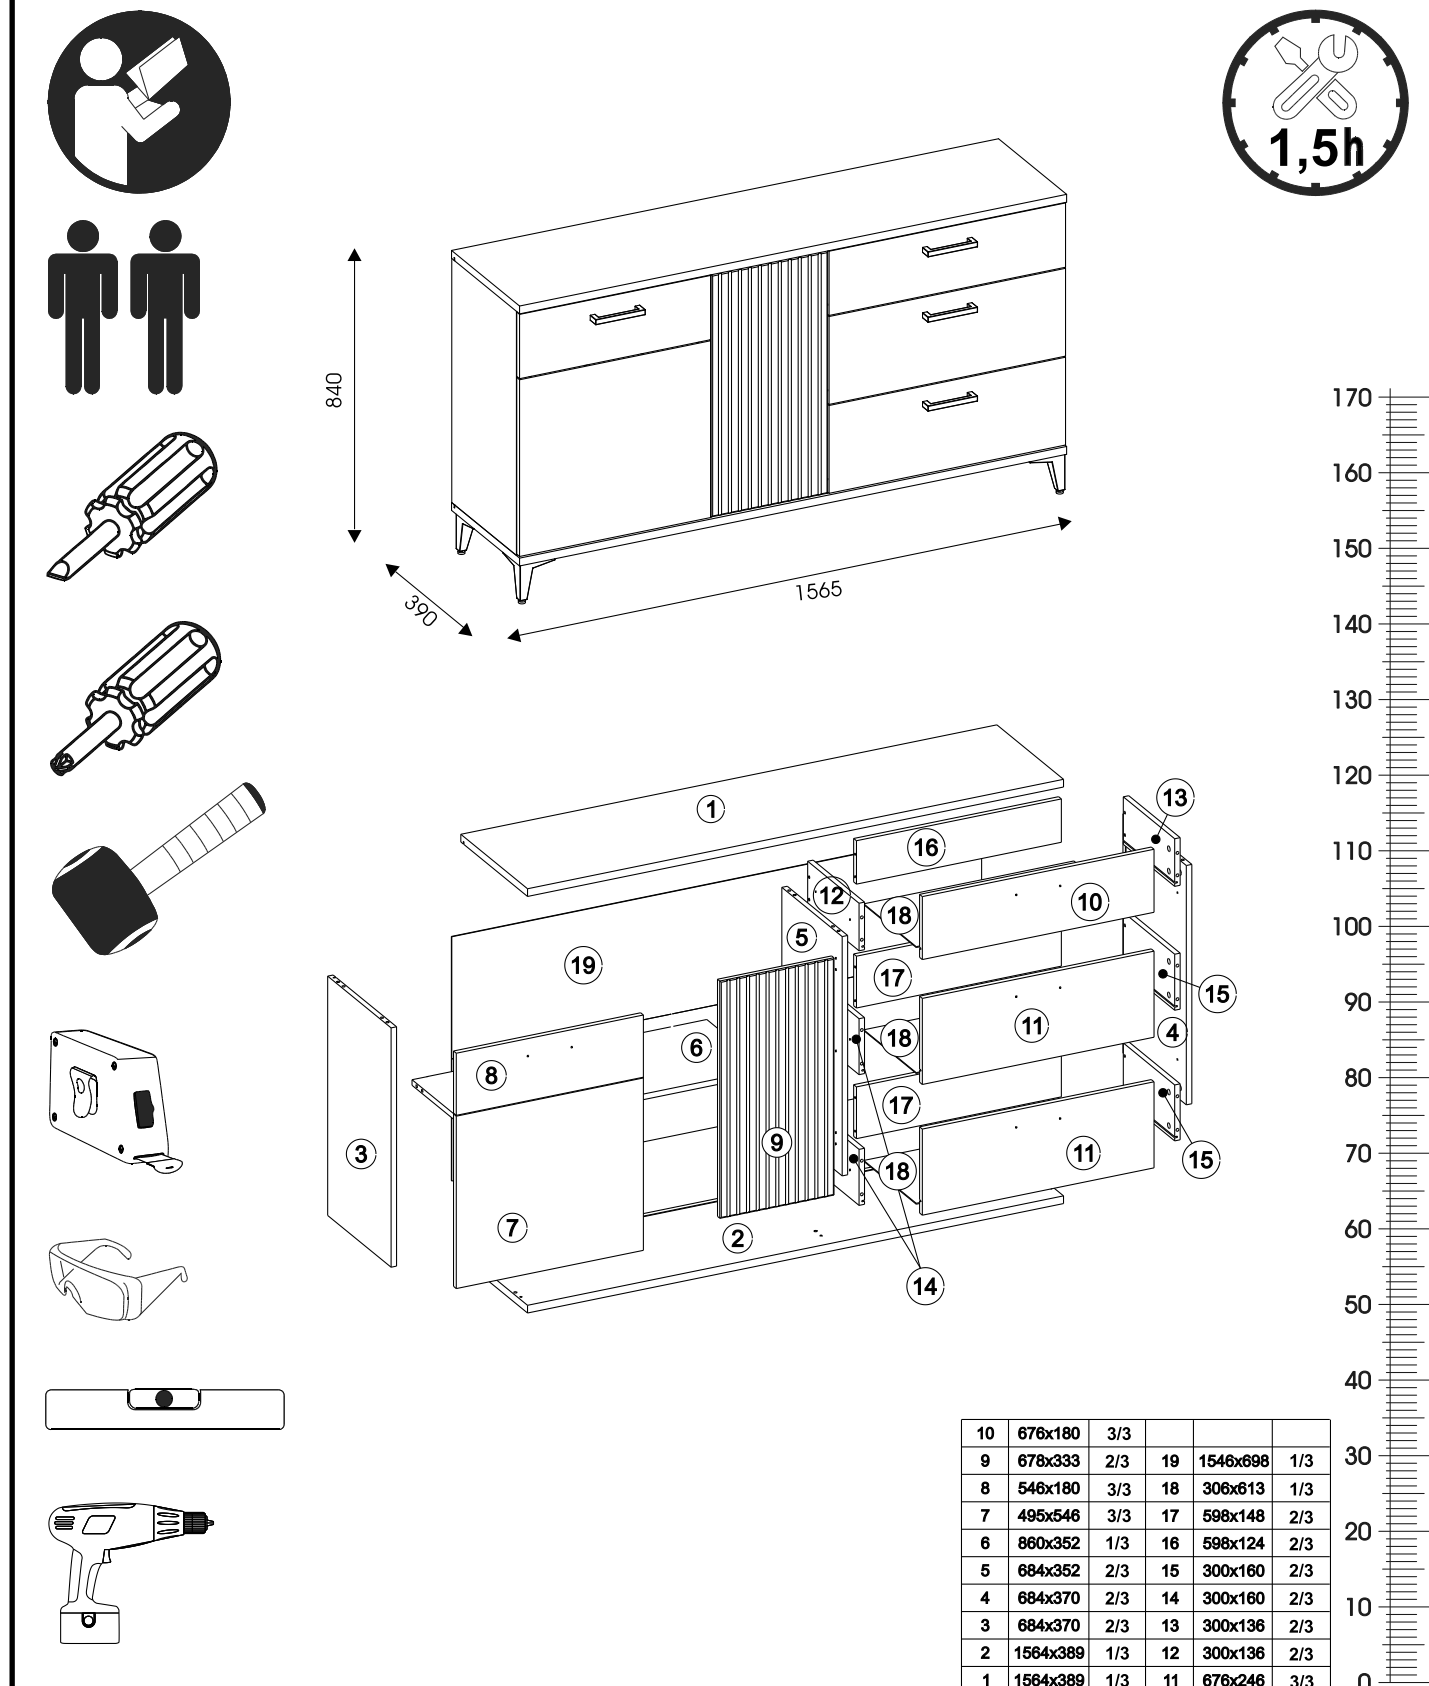

MODELL: A503

10	676x180	3/3			
9	678x333	2/3	19	1546x698	1/3
8	546x180	3/3	18	306x613	1/3
7	495x546	3/3	17	598x148	2/3
6	860x352	1/3	16	598x124	2/3
5	684x352	2/3	15	300x160	2/3
4	684x370	2/3	14	300x160	2/3
3	684x370	2/3	13	300x136	2/3
2	1564x389	1/3	12	300x136	2/3
1	1564x389	1/3	11	676x246	3/3

2x	ZC0	16x	W5	2x	ZC8												
20x	ZN1	12x	W3	15x	ST1	3 kpl.	PK3	12x	ZN2	15x	W9	4x	PRO	8x	WP3	4x	N1
12x	K5	16x	K1	4x	U1	1x	K20	28x	M1	28x	T1	1x	N2	31x	G1	24x	E1

7

Montaz regulacji stopki

8

5▶

6▶

1▶

4▶