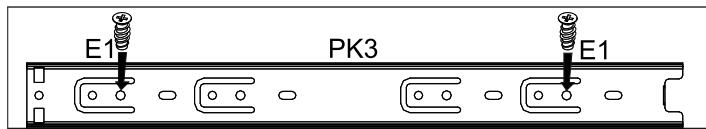

MODELL: A501

8	370x333	1/3			
7	556x352	3/3	15	1460x390	1/3
6	376x352	2/3	14	306x514	1/3
5	376x352	2/3	13	499x148	3/3
4	376x370	2/3	12	300x160	3/3
3	376x370	2/3	11	300x160	3/3
2	1478x389	1/3	10	568x220	1/3
1	1478x389	1/3	9	568x220	1/3

1x	16x	2x							
32x	10x	12x	2 kpl.	8x	12x	1x	4x	4x	
8x	24x	2x	1x	32x	32x	2x	16x	16x	

7

Montaz regulacji stopki

8

5▶

AS01

6▶

1

4

2

180°

180°

3 ▶

AS01