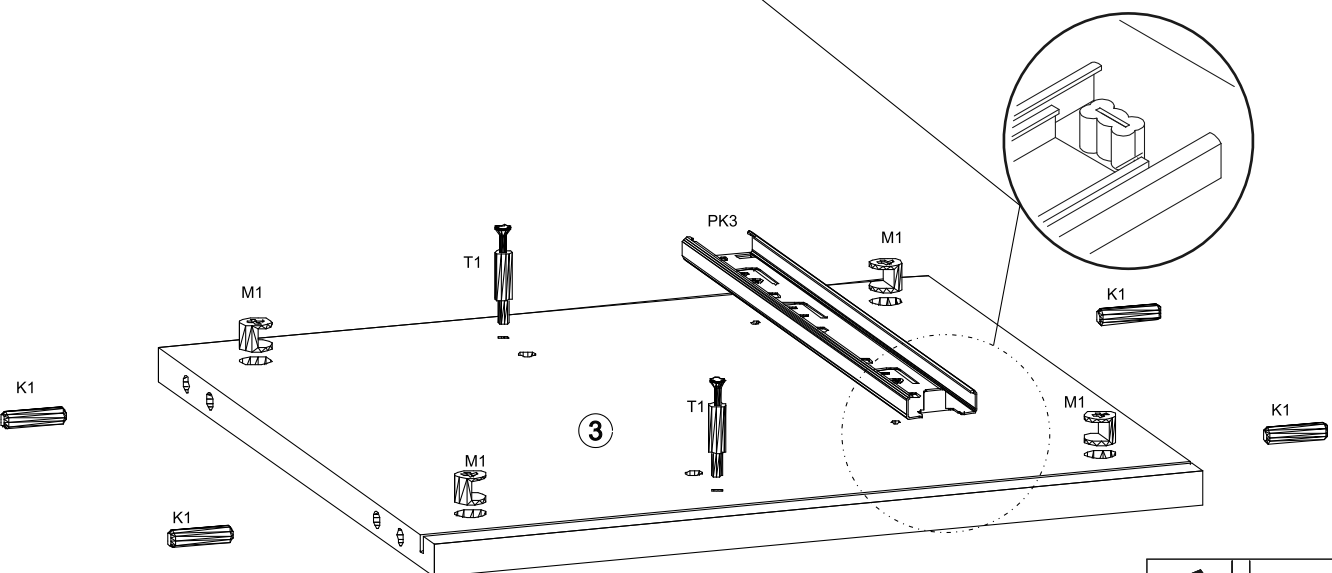

MODELL: A501

8	370x333	1/3			
7	556x352	3/3	15	1460x390	1/3
6	376x352	2/3	14	306x514	1/3
5	376x352	2/3	13	499x148	3/3
4	376x370	2/3	12	300x160	3/3
3	376x370	2/3	11	300x160	3/3
2	1478x389	1/3	10	568x220	1/3
1	1478x389	1/3	9	568x220	1/3

1x	16x	2x							
32x	10x	12x	2 kpl.	8x	12x	1x	4x	4x	
8x	24x	2x	1x	32x	32x	2x	16x	16x	

7

Montaz regulacji stopki

8

5▶

AS01

6▶

1

4

2

180°

180°

3 ▶

AS01