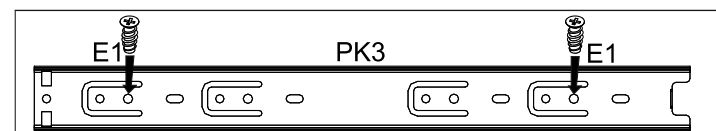

MODELL: A501

8	370x333	1/3			
7	556x352	3/3	15	1460x390	1/3
6	376x352	2/3	14	306x514	1/3
5	376x352	2/3	13	499x148	3/3
4	376x370	2/3	12	300x160	3/3
3	376x370	2/3	11	300x160	3/3
2	1478x389	1/3	10	568x220	1/3
1	1478x389	1/3	9	568x220	1/3

1x	16x	2x							
32x	10x	12x	2 kpl.	8x	12x	1x	4x	4x	
8x	24x	2x	1x	32x	32x	2x	16x	16x	

7

Montaz regulacji stopki

8

5▶

AS01

6▶

1

4

2

180°

180°

3 ▶

AS01